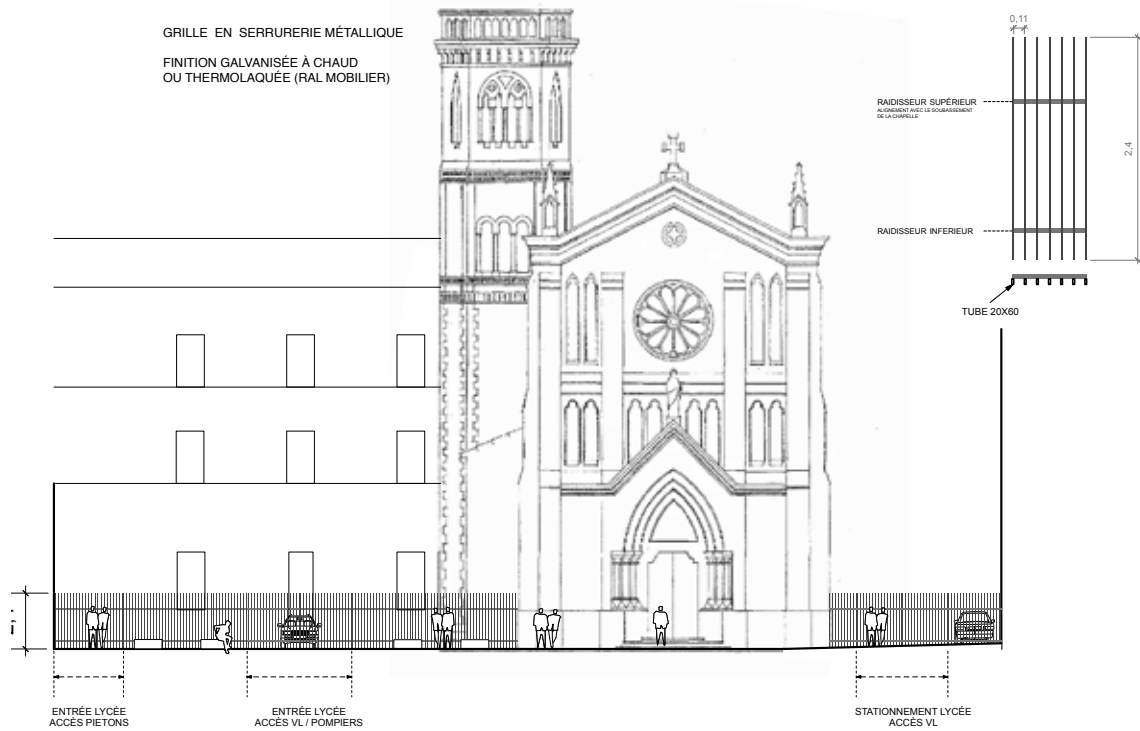

DETAIL / LIMITE INSTITUTIONS DES MARISTES

GRILLE EN SERRURERIE MÉTALLIQUE
FINITION GALVANISÉE À CHAUD
OU THERMOLAQUÉE (RAL MOBILIER)